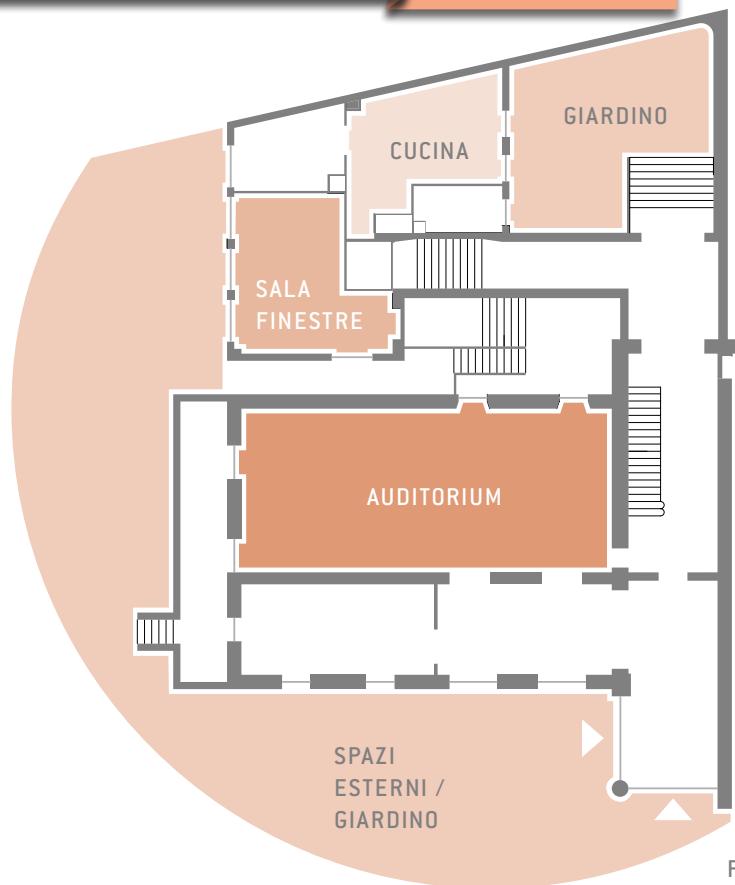

Dispone di un auditorium di oltre 100 mq e altri spazi per oltre 300 mq disposti su più livelli, oltre ad una cucina attrezzata di 40mq.

All'esterno, un elegante patio di circa 200 mq e il grande parco.

RESIDENCE San Vittore 49

LACORDATA
impresa & valore sociale

Via San Vittore 49, 20123 Milano
M1 Conciliazione / M2 Sant'Ambrogio / Tram 19 /
Bus 50 - 58 - 68 - 74 - 94 / Bike Sharing P.le Baracca

LOCATION SAN VITTORE 49

VIA SAN VITTORE 49, 20123 MILANO

SCHEDA TECNICA

SPAZI E COSTI

- AUDITORIUM** 117 mq, a partire da 365 € al giorno
- SALA FINESTRE** 43 mq, a partire da 180 € al giorno
- SALA VOLTE** 51 mq, a partire da 240 € al giorno
- SALA ANTICA MENSA** 51 mq, a partire da 240 € al giorno
- CUCINA** 40 mq, a partire da 30 € all'ora
- GIARDINO** a partire da 300 € al giorno