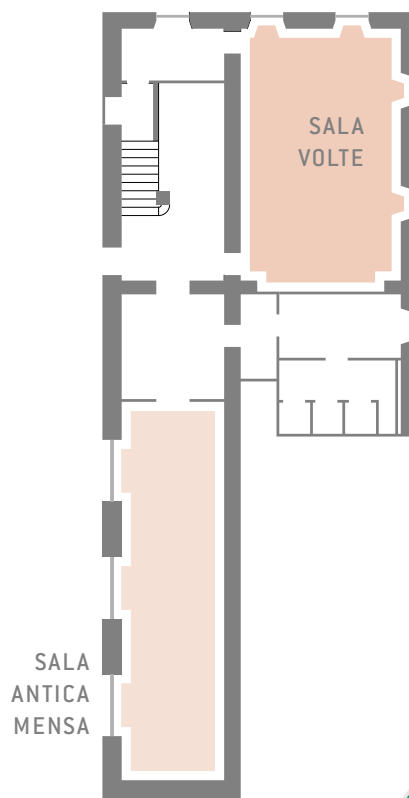

RESIDENCE San Vittore 49

LACORDATA
impresa & valore sociale

Via San Vittore 49, 20123 Milano
M1 Conciliazione / M2 Sant'Ambrogio / Tram 19 /
Bus 50 - 58 - 68 - 74 - 94 / Bike Sharing P.le Baracca

LOCATION SAN VITTORE 49

VIA SAN VITTORE 49, 20123 MILANO

SCHEDA TECNICA

SPAZI E COSTI

- AUDITORIUM** 117 mq, a partire da 365 € al giorno
- SALA FINESTRE** 43 mq, a partire da 180 € al giorno
- SALA VOLTE** 51 mq, a partire da 240 € al giorno
- SALA ANTICA MENSA** 51 mq, a partire da 240 € al giorno
- CUCINA** 40 mq, a partire da 30 € all'ora
- GIARDINO** a partire da 300 € al giorno